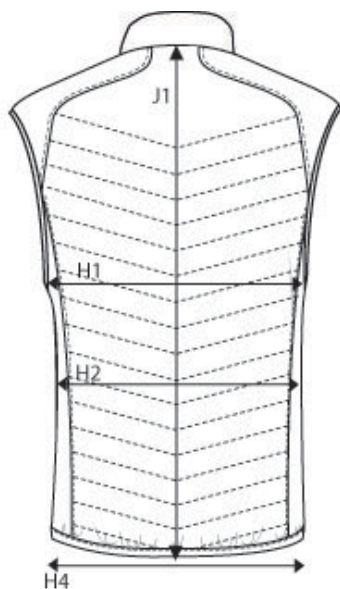

Hybridweste "EXCLUSIVE COLLECTION"

Herren

Maße in cm	Diagram	S	M	L	XL	XXL	3XL	4XL
1/2 Brustweite - Achsel zu Achsel	H1	54	57	60	63	66	69	72
1/2 Taillenweite	H2	52,5	55,5	58,5	61,5	64,5	67,5	70,5
1/2 Saumweite unten	H4	47	50	53	56	59	62	65
Gesamte Rückenlänge	J1	67	69	71	73	75	77	79

Hybridweste "EXCLUSIVE COLLECTION"

Damen

Maße in cm	Diagram	XS	S	M	L	XL	XXL	3XL
1/2 Brustweite - Achsel zu Achsel	H1	44	47	50	53	56	59	63
1/2 Taillenweite	H2	42	45	48	51	54	58	62
1/2 Saumweite unten	H4	42	45	48	51	54	57	61
Gesamte Rückenlänge	J1	60	62	64	66	68	70	72