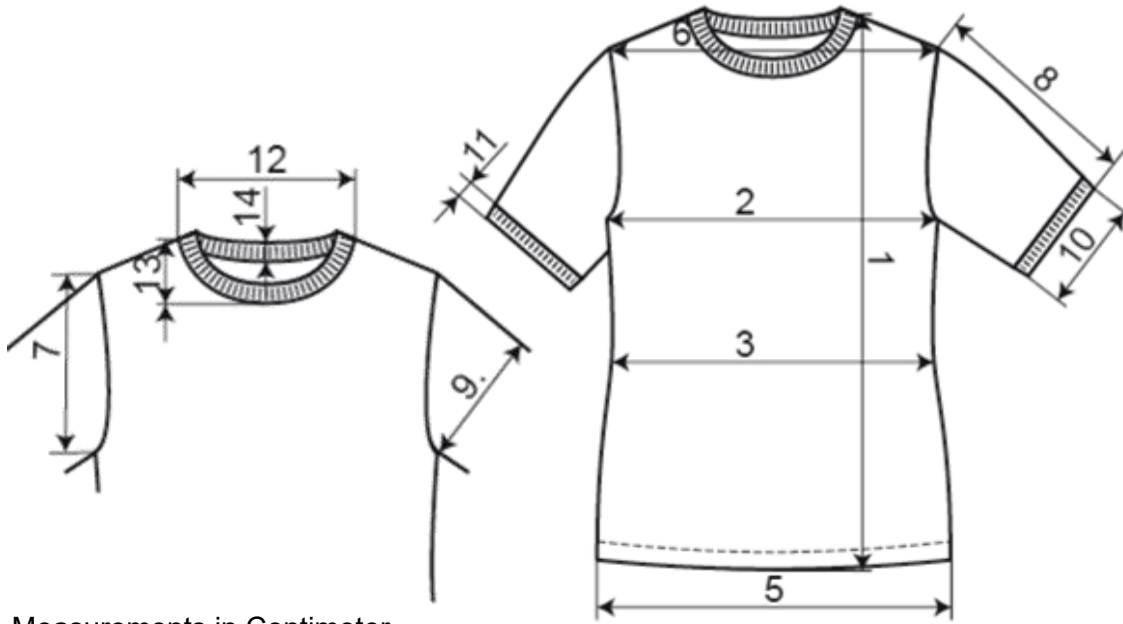

ALPINA Functional Shirt, Black

Measurements in Centimeter

	S	M	L	XL	XXL	3XL
1 Front body length	68	70	72	74	76	78
2 Chest width	50	52	54	56	58	60
3 Waist width	48	52	54	56	58	60
5 Hem width	49	51	53	55	57	59