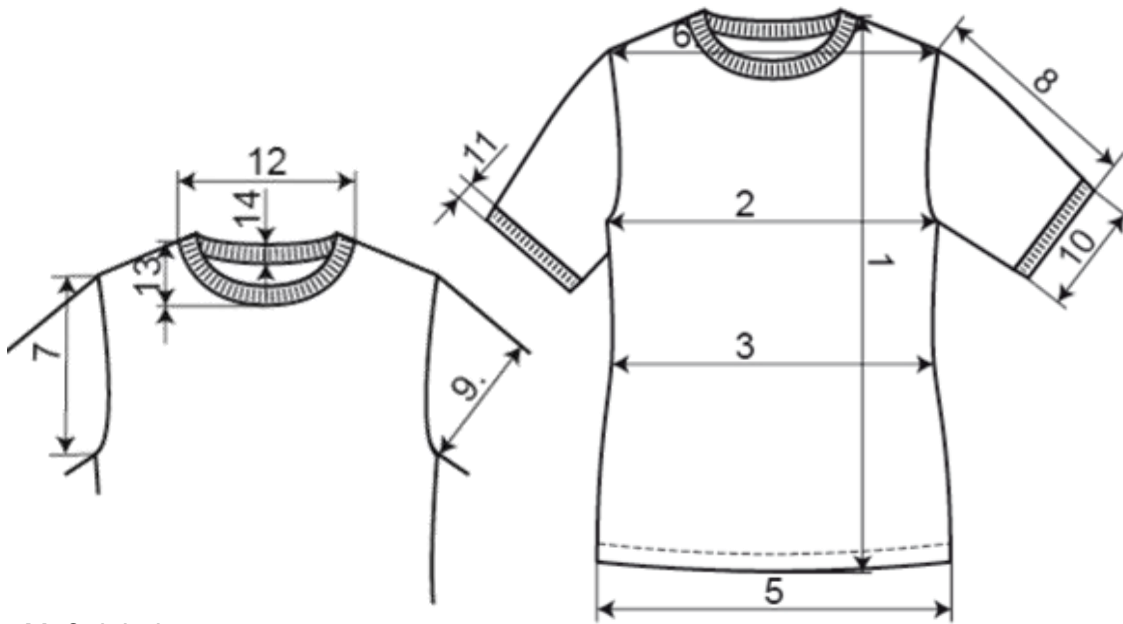

ALPINA Funktionsshirt, Schwarz

Maßeinheit: cm

	S	M	L	XL	XXL	3XL
1 Schulter zu Saum	68	70	72	74	76	78
2 Achsel zu Achsel	50	52	54	56	58	60
3 Hüftbreite	48	52	54	56	58	60
5 Saumbreite	49	51	53	55	57	59