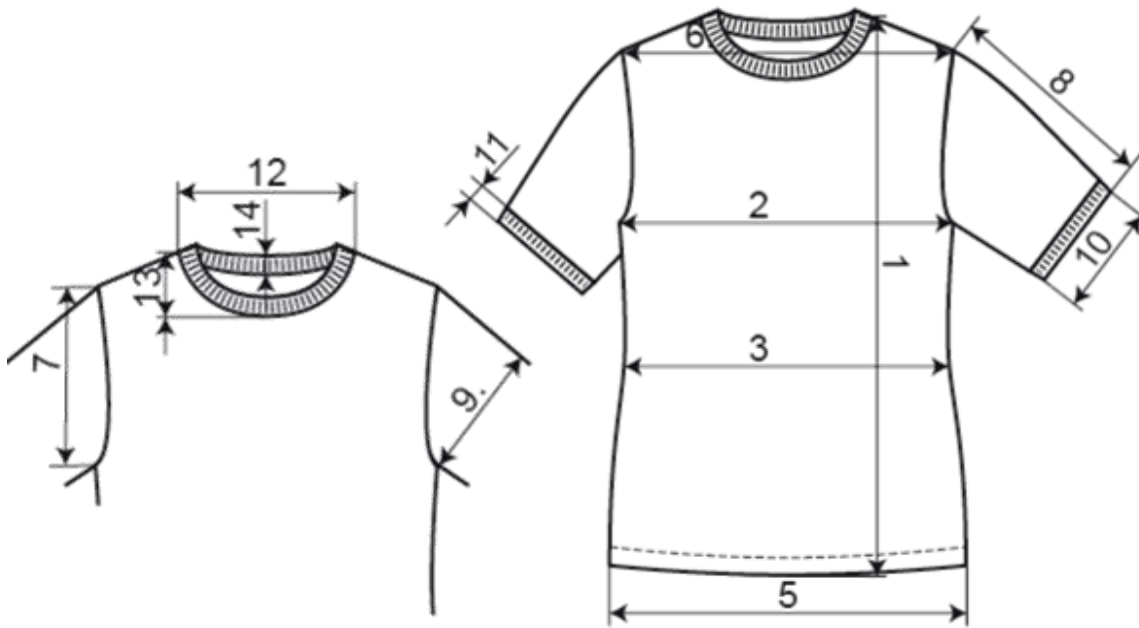

## ALPINA Functional Shirt with Zip

Measurements in Centimeter

	S	M	L	XL	XXL	3XL
1 Front body length	68	70	72	74	76	78
2 Chest width	50	52	54	56	58	60
3 Waist width	48	52	54	56	58	60
5 Hem width	49	51	53	55	57	59
6 Shoulder width	44	46	48	50	52	54
8 Sleeve length	22	23	24	25	26	27