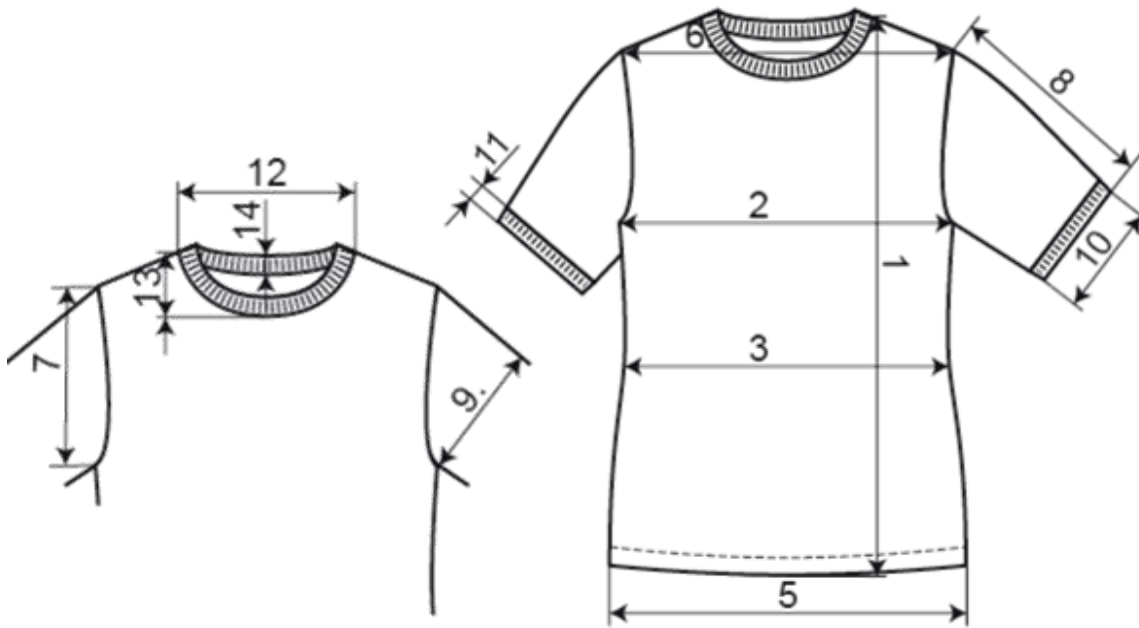

ALPINA Funktionsshirt mit Zip

Maßeinheit: cm

	S	M	L	XL	XXL	3XL
1 Schulter zu Saum	68	70	72	74	76	78
2 Achsel zu Achsel	50	52	54	56	58	60
3 Hüftbreite	48	52	54	56	58	60
5 Saumbreite	49	51	53	55	57	59
6 Schulterbreite	44	46	48	50	52	54
8 Ärmellänge	22	23	24	25	26	27