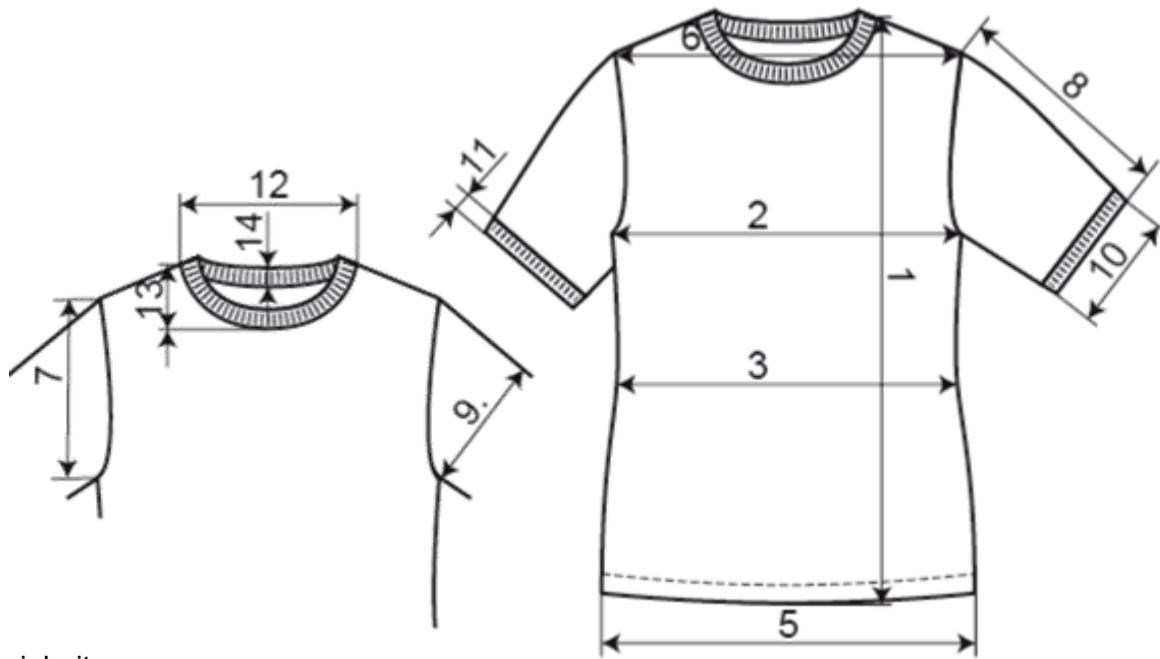

DYNAMIC COLLECTION T-Shirt, unisex

Maßeinheit: cm

| | XS | S | M | L | XL | XXL | 3XL |
|--------------------|----|----|----|----|----|-----|-----|
| 1 Schulter zu Saum | 66 | 68 | 70 | 72 | 74 | 76 | 78 |
| 2 Achsel zu Achsel | 48 | 50 | 52 | 54 | 56 | 58 | 60 |
| 3 Hüftbreite | 46 | 48 | 52 | 54 | 56 | 58 | 60 |
| 5 Saumbreite | 47 | 49 | 51 | 53 | 55 | 57 | 59 |
| 6 Schulterbreite | 42 | 44 | 46 | 48 | 50 | 52 | 54 |
| 8 Ärmellänge | 21 | 22 | 23 | 24 | 25 | 26 | 27 |