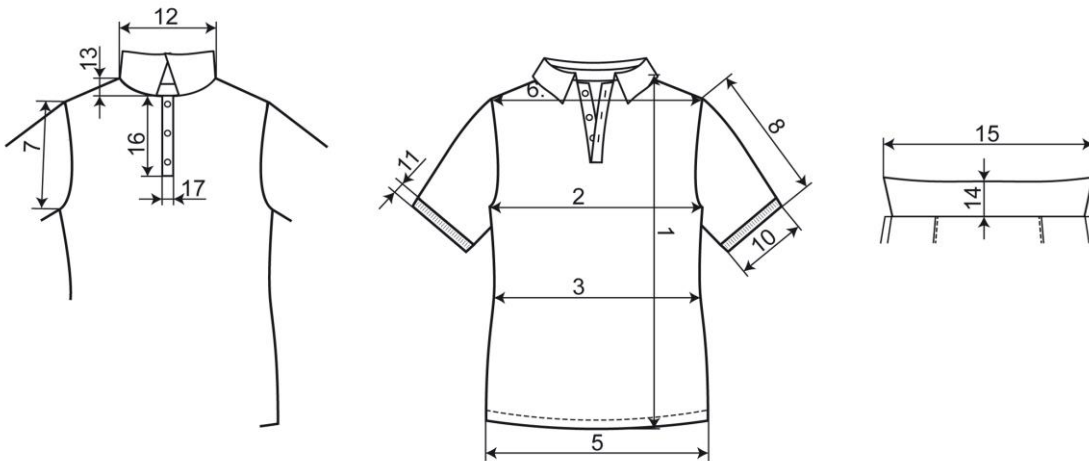

DYNAMIC COLLECTION Poloshirt, Herren

Maßeinheit: cm

	S	M	L	XL	2XL	3XL
1 Schulter zu Saum	70	72	74	76	78	80
2 Achsel zu Achsel	51	53	55	57	59	61
5 Saumbreite	51	53	55	57	59	61
6 Schulterbreite	44	46	48	50	52	54
8 Ärmellänge	21	22	23	24	25	26