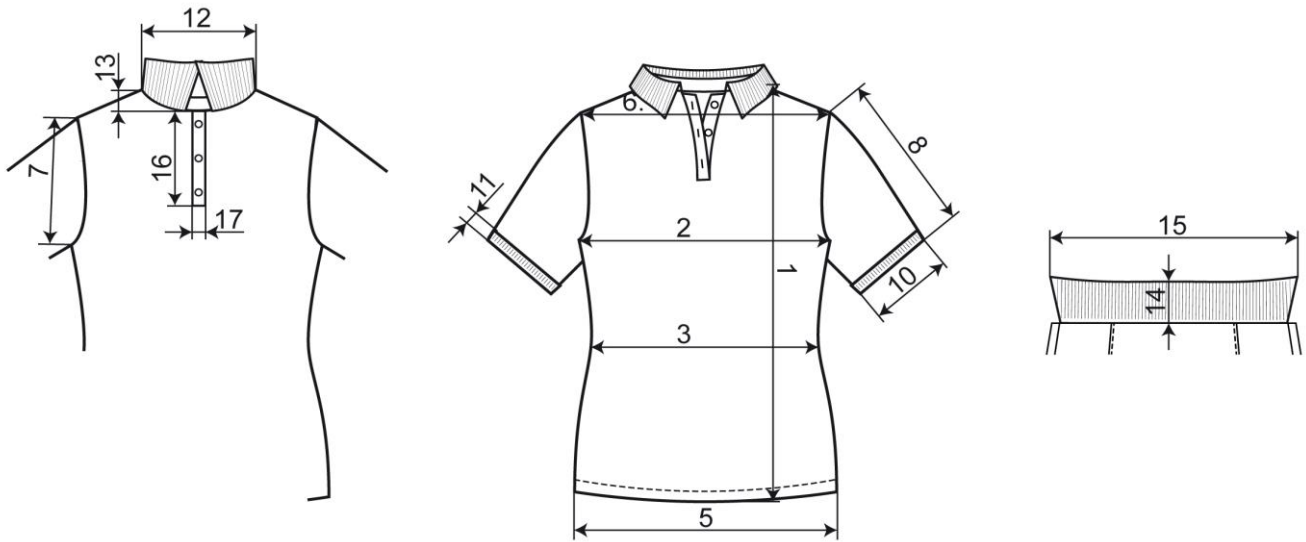

DYNAMIC COLLECTION Poloshirt, Ladies

Measurements in Centimeter

	XS/34	S/36	M/38	L/40	XL/42	2XL/44
1 Front body length	64	66	68	70	72	74
2 Chest width	44	46	48	50	52	54
3 Waist width	41	43	45	47	49	51
5 Hem width	46	48	50	52	54	56
6 Shoulder width	37	39	41	43	45	47
8 Sleeve length	14,5	15	15,5	16	16,5	17