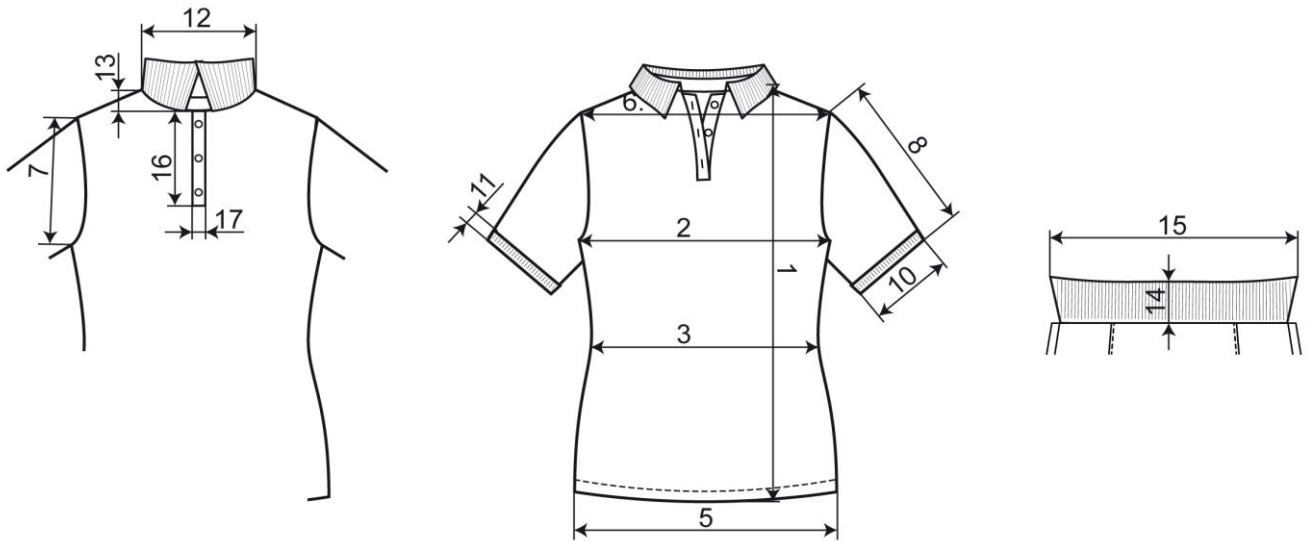

DYNAMIC COLLECTION Poloshirt, Damen

Maßeinheit: cm

	XS/34	S/36	M/38	L/40	XL/42	2XL/44
1 Schulter zu Saum	64	66	68	70	72	74
2 Achsel zu Achsel	44	46	48	50	52	54
3 Hüftbreite	41	43	45	47	49	51
5 Saumbreite	46	48	50	52	54	56
6 Schulterbreite	37	39	41	43	45	47
8 Ärmellänge	14,5	15	15,5	16	16,5	17