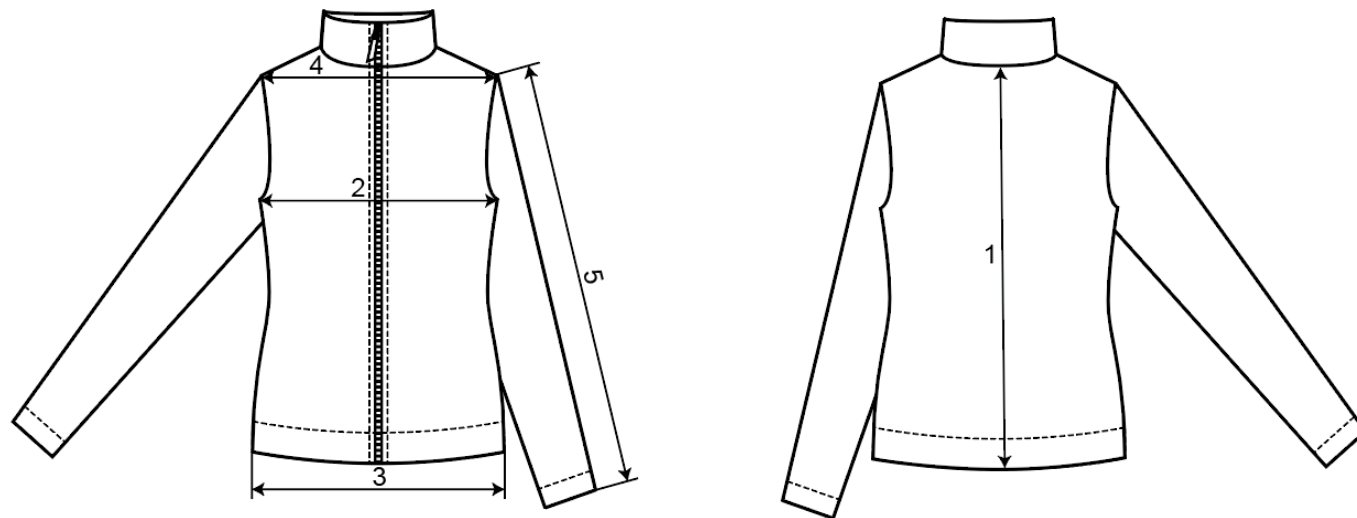

DYNAMIC COLLECTION Hybridjacke, unisex

Maßeinheit: cm

	XS	S	M	L	XL	XXL	XXXL
1 Rückenlänge	66	68	70	72	74	75	76
2 Achsel zu Achsel	50	52	54	56	58	60	62
3 Saumbreite	48	50	52	54	56	58	60
4 Schulterbreite	41	43	45	47	49	51	53
5 Ärmellänge	64	65	66	67	68	69	70